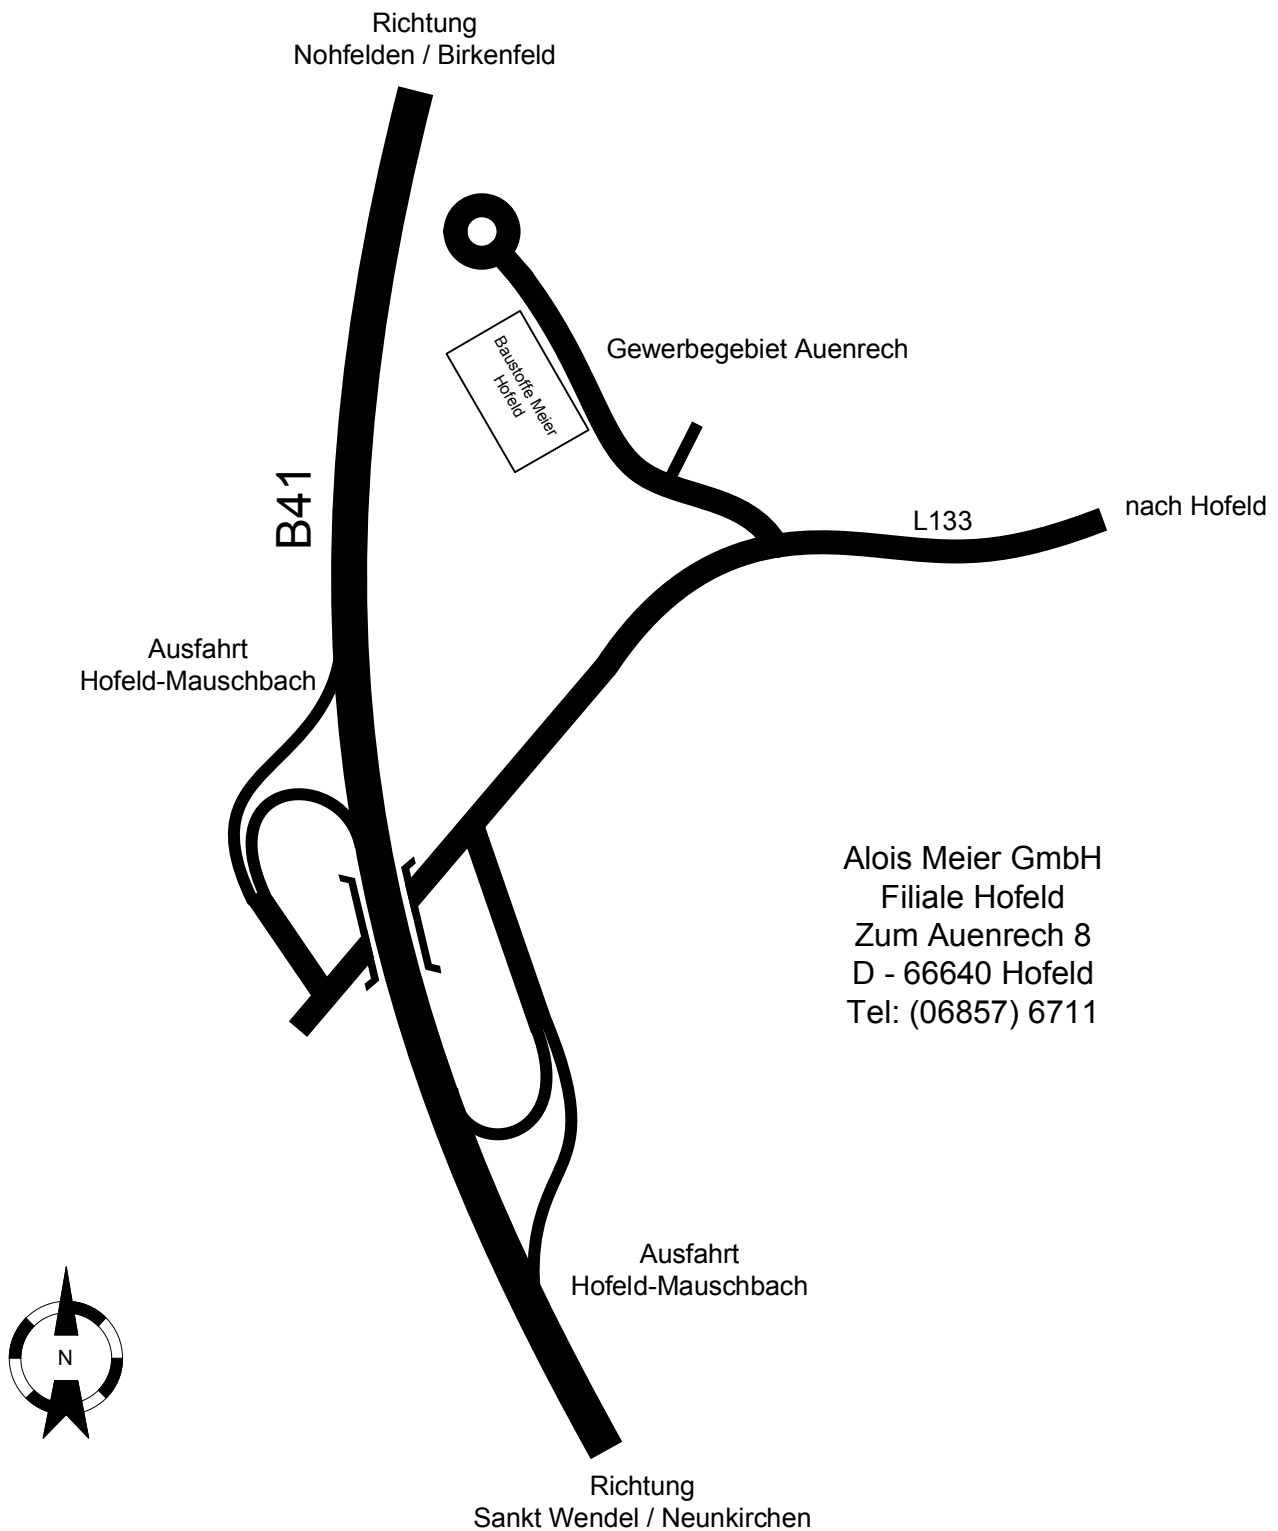

Anfahrtskizze Alois Meier GmbH - Hofeld

aus Sankt Wendel / Neunkirchen:

B41 in Richtung Nohfelden / Birkenfeld folgen bis Ausfahrt Hofeld-Mauschbach

aus Nohfelden / Birkenfeld:

B41 in Richtung Sankt Wendel / Neunkirchen folgen bis Ausfahrt Hofeld-Mauschbach

vor dem Ortseingang Hofeld links ins Gewerbegebiet Auenrech abbiegen;
nach ca. 200m finden Sie uns auf der linken Seite