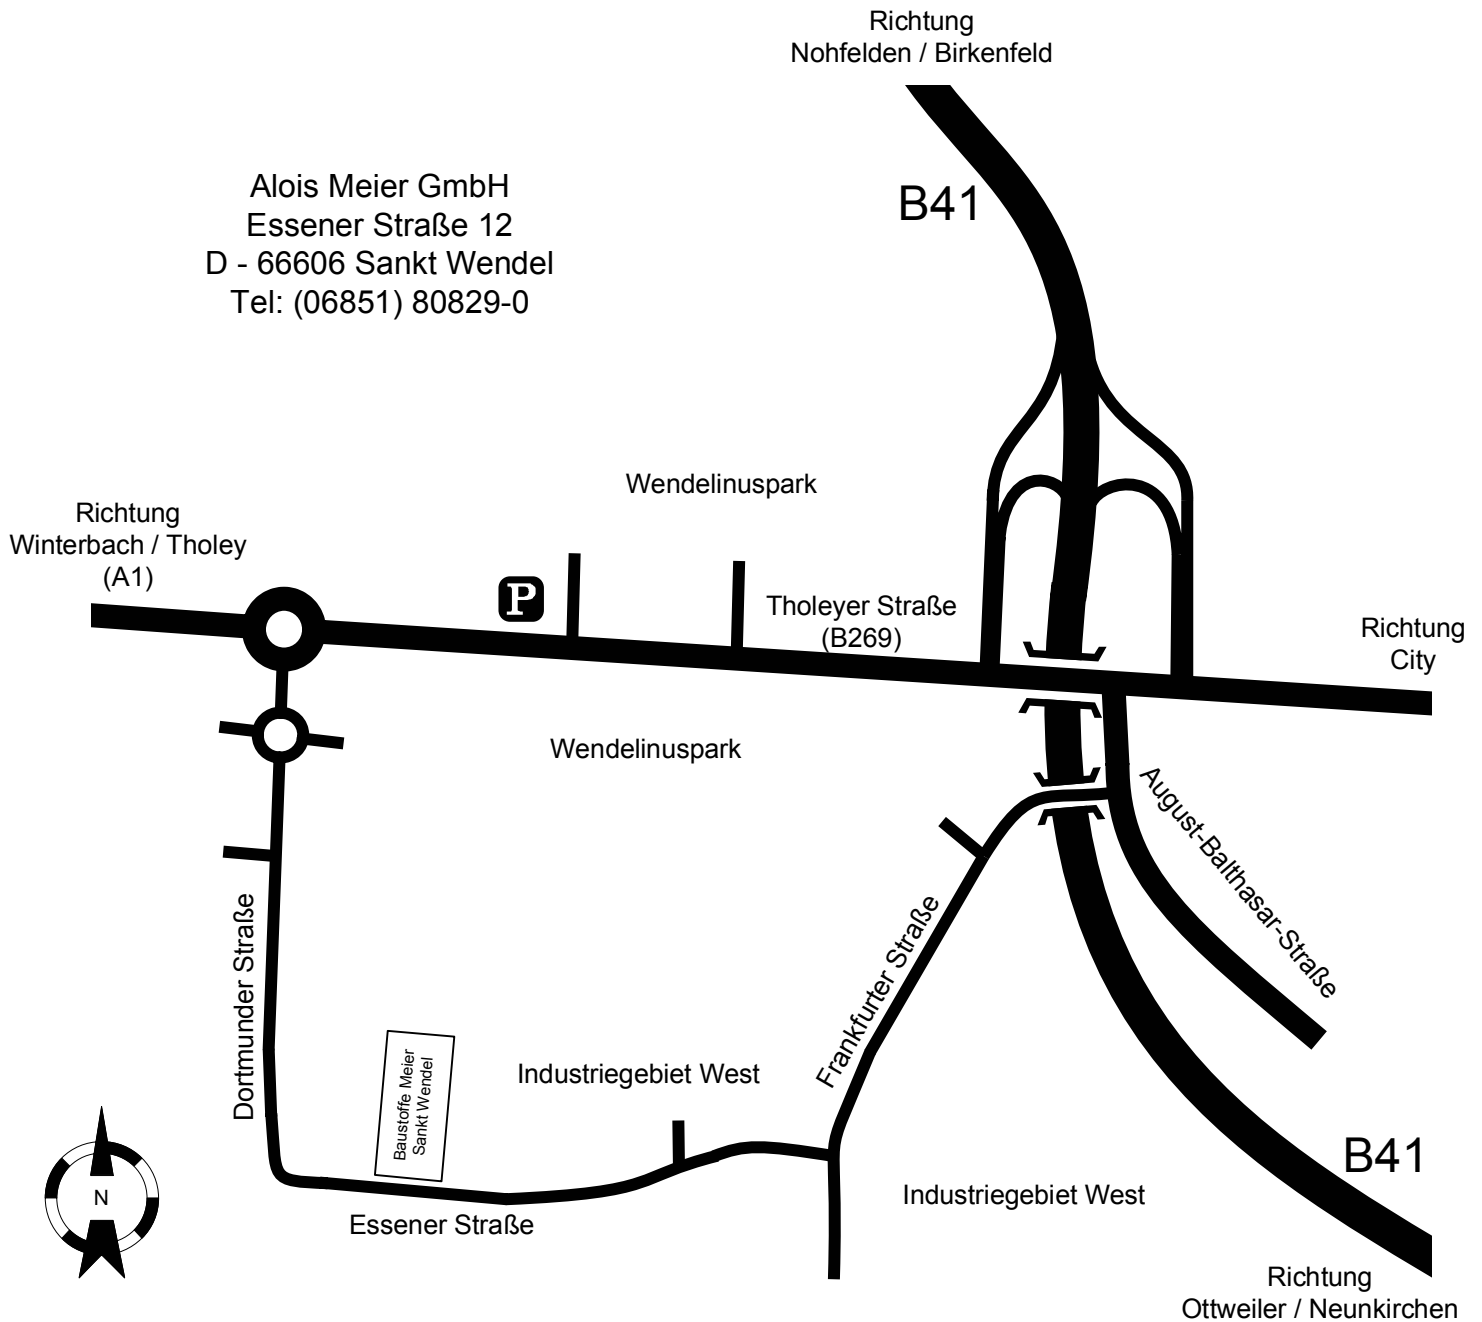

Anfahrtskizze Alois Meier GmbH - Sankt Wendel

Alois Meier GmbH
Essener Straße 12
D - 66606 Sankt Wendel
Tel: (06851) 80829-0

aus Ottweiler / Neunkirchen:

B41 in Richtung Nohfelden / Birkenfeld folgen bis Ausfahrt Sankt Wendel Wendelinuspark / Industriegebiet West

aus Nohfelden / Birkenfeld:

B41 in Richtung Ottweiler / Neunkirchen folgen bis Ausfahrt Sankt Wendel Wendelinuspark / Industriegebiet West

rechts abbiegen und Tholeyer Straße bis zum Kreisel folgen;

Kreisel an der zweiten Ausfahrt verlassen auf die Dortmunder Straße;

den nächsten Kreisel an der zweiten Ausfahrt verlassen und Dortmunder Straße weiter folgen;

nach ca. 250m dem Straßenverlauf nach links folgen;

nach ca. 100 finden Sie uns auf der linken Seite